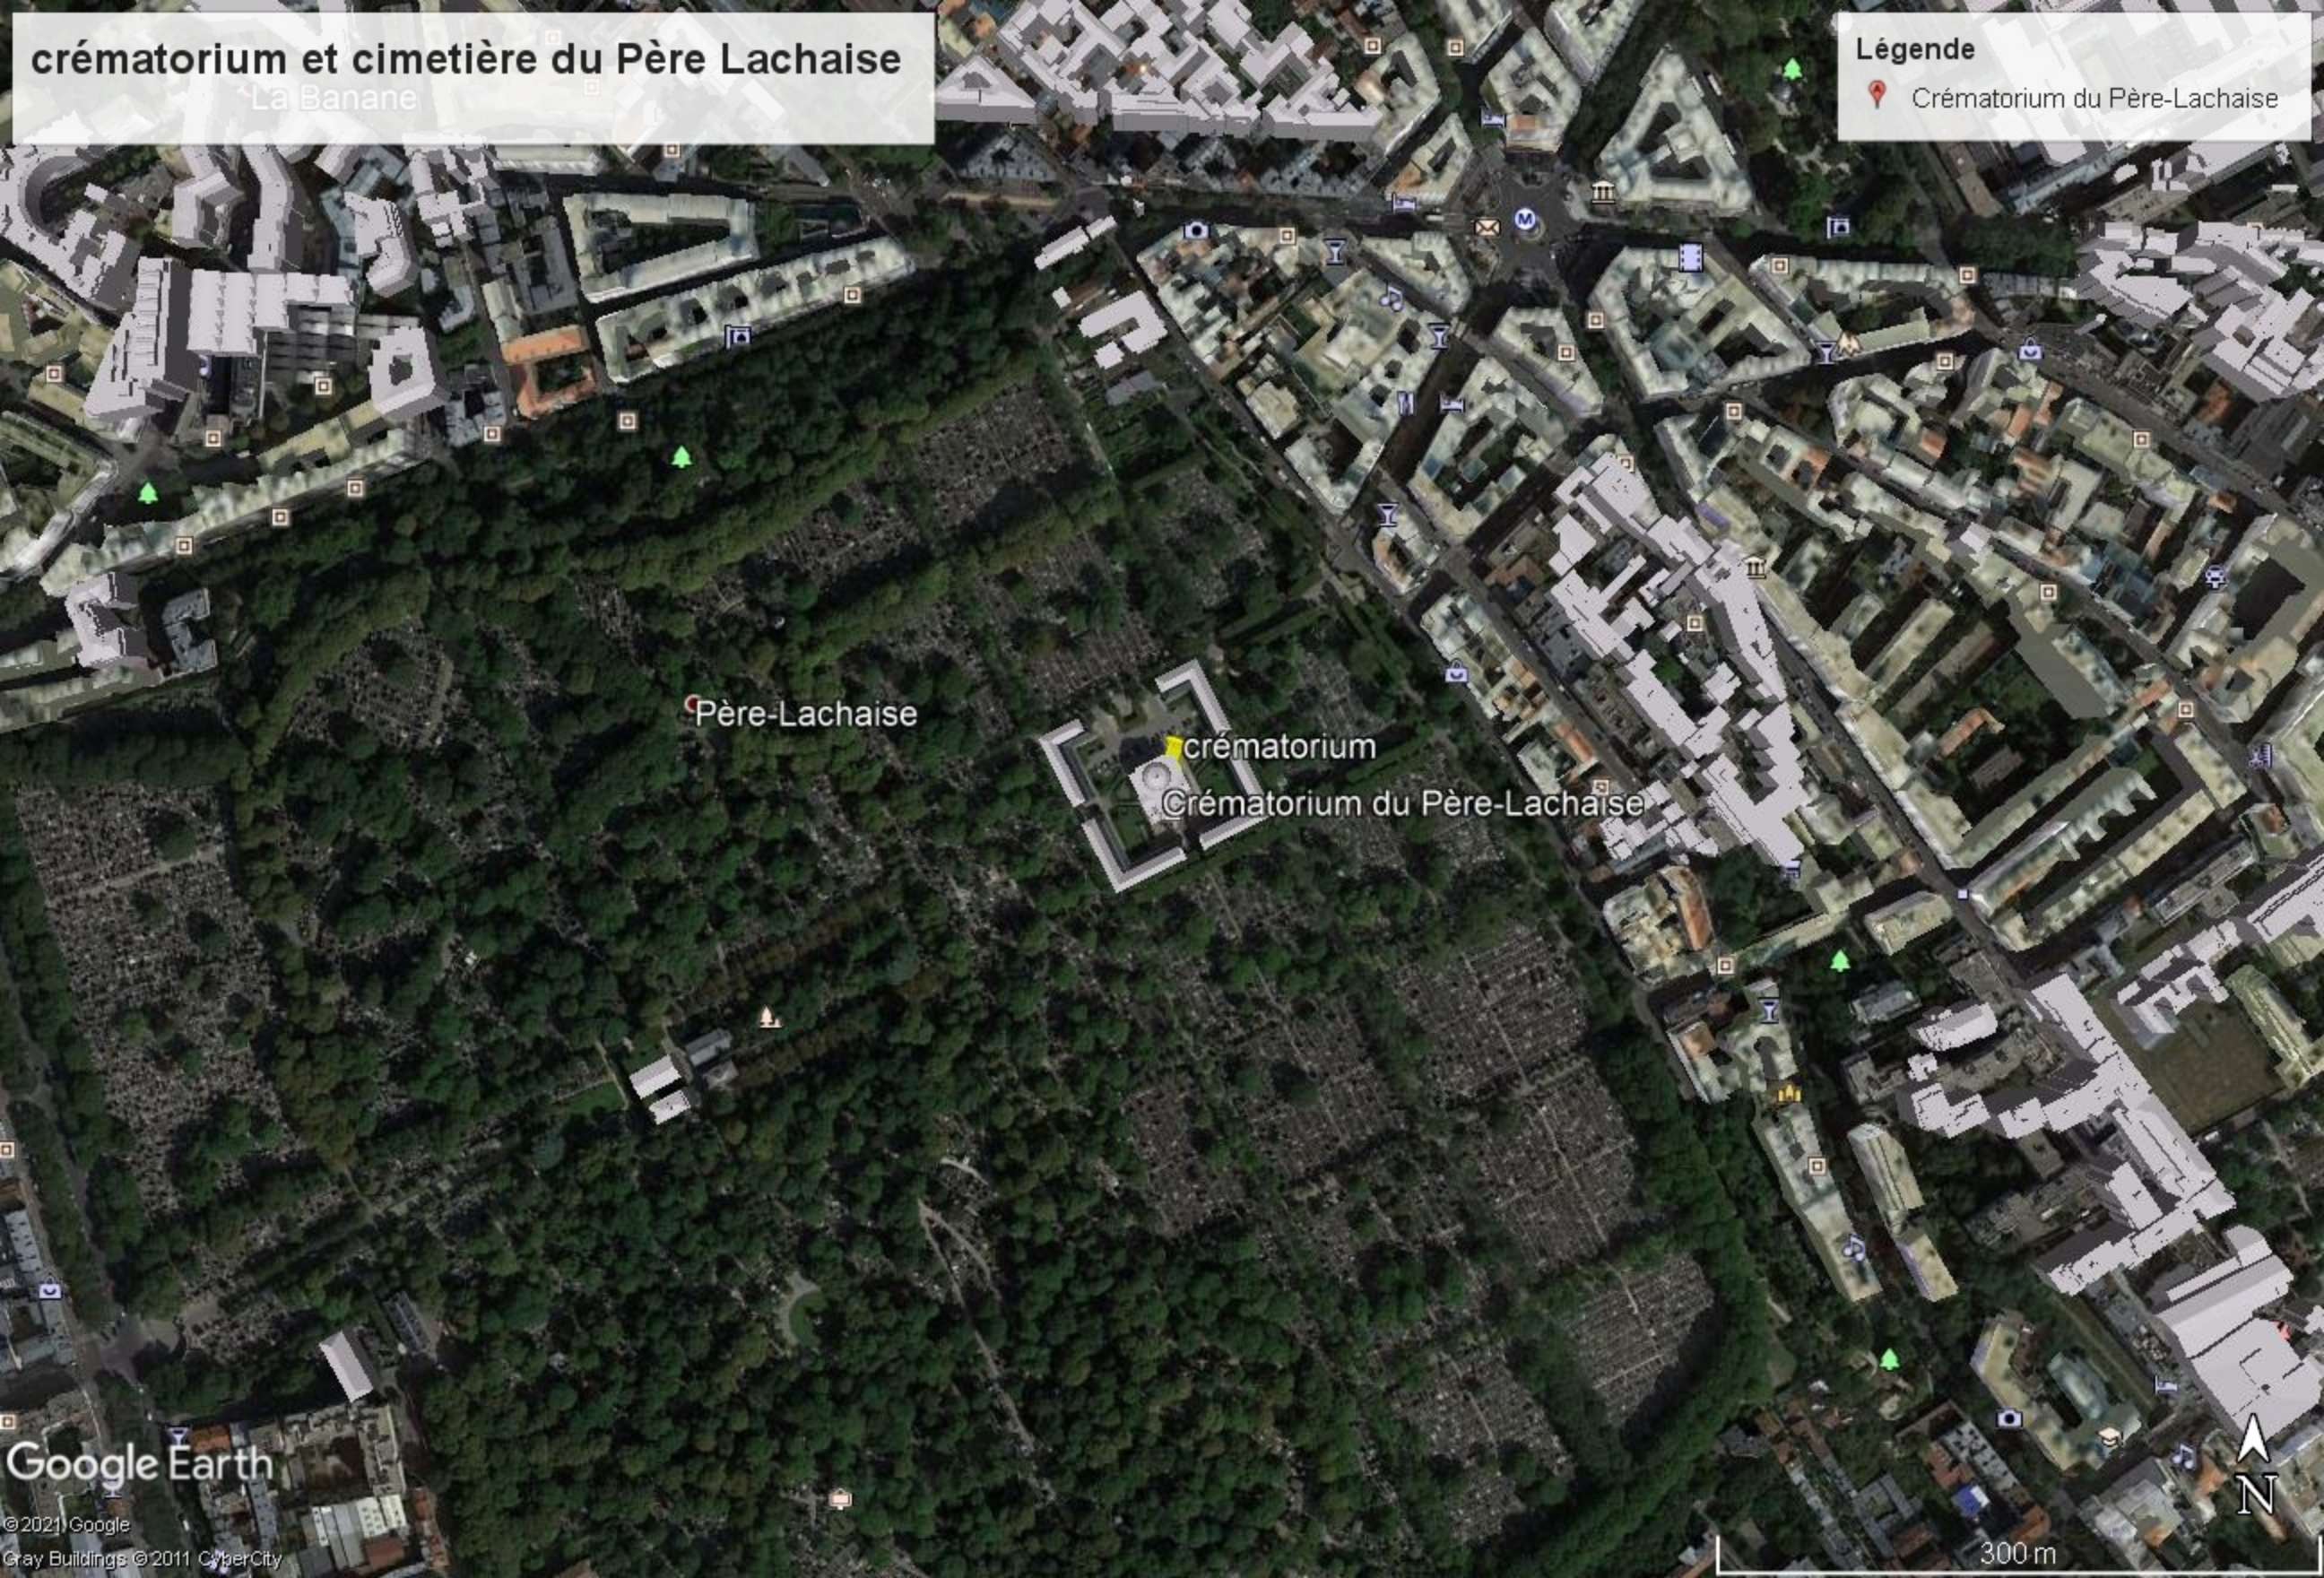

crématorium et cimetièrè du Père Lachaise

La Banane

Légende
📍 Crématorium du Père-Lachaise

Père-Lachaise

crématorium
Crématorium du Père-Lachaise

Google Earth

© 2021 Google
Gray Buildings © 2011 CyberCity

300 m